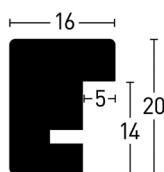

Wit

**Quadrum** is verkrijgbaar in volgende maten:

13x18 cm

15x20 cm

18x24 cm

20x20 cm

20x30 cm

21x29,7 cm (A4)

24x30 cm

28x35 cm

29,7x42 cm (A3)

30x30 cm

30x40 cm

30x45 cm

40x40 cm

40x50 cm

40x60 cm

42x59,4 cm (A2)

50x50 cm

50x60 cm

50x70 cm

59,4x84,1 cm (A1)

60x80 cm

70x100 cm

## • Nielsen Alpha

Deze lijst bestaat in de volgende maten:

10x15 cm	30x30 cm	50x60 cm	70x70 cm
13x18 cm	30x40 cm	50x65 cm	70x90 cm
15x20 cm	30x45 cm	50x70 cm	70x100 cm
18x24 cm	40x40 cm	56x71 cm	84,1x118,9 cm
20x30 cm	40x50 cm	59,4x84,1 cm (A1)	
21x29,7 cm (A4)	40x60 cm	60x60 cm	
24x30 cm	42x59,4 cm (A2)	60x80 cm	
29,7x42 cm (A3)	50x50 cm	60x90 cm	