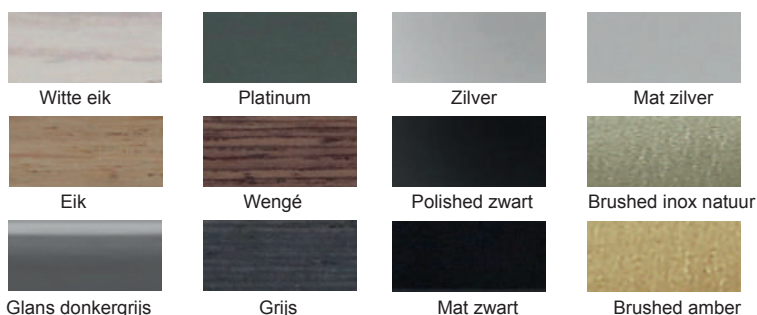

• Nielsen Alpha

Deze lijst bestaat in de volgende maten:

10x15 cm	30x30 cm	50x60 cm	70x70 cm
13x18 cm	30x40 cm	50x65 cm	70x90 cm
15x20 cm	30x45 cm	50x70 cm	70x100 cm
18x24 cm	40x40 cm	56x71 cm	84,1x118,9 cm
20x30 cm	40x50 cm	59,4x84,1 cm (A1)	
21x29,7 cm (A4)	40x60 cm	60x60 cm	
24x30 cm	42x59,4 cm (A2)	60x80 cm	
29,7x42 cm (A3)	50x50 cm	60x90 cm