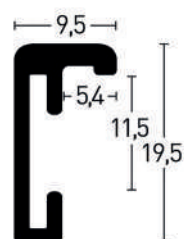

ALUMINIUM

• Nielsen Classic

Mat blauw	Mat champagne	Contrast grijs
Mat zwart	Mat goud	Glans wit
Glans goud	Glans zwart	Mat platinum
Glans zilver	Zilver mat	Structuur walnoot

Deze lijst bestaat in de volgende maten:

13x18 cm	30x30 cm	50x50 cm	60x90 cm
18x24 cm	30x40 cm	50x60 cm	70x90 cm
20x20 cm	40x40 cm	50x70 cm	70x100 cm
21x29,7 cm (A4)	40x50 cm	59,4x84,1 cm (A1)	84,1x118,9 cm
24x30 cm	40x60 cm	60x60 cm	
29,7x42 cm (A3)	42x59,4 cm (A2)	60x80 cm