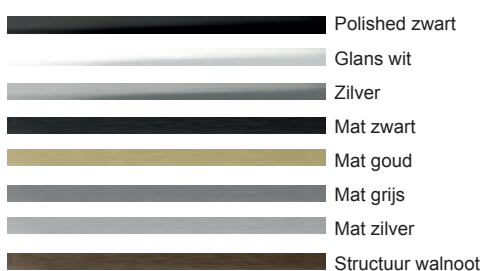

• Nielsen C2

Deze lijst bestaat in de volgende maten:

10x15 cm	30x30 cm	50x60 cm	60x90 cm
13x18 cm	30x40 cm	50x65 cm	70x70 cm
15x20 cm	30x45 cm	50x70 cm	70x90 cm
18x24 cm	40x40 cm	50x100 cm	70x100 cm
20x30 cm	40x50 cm	56x71 cm	84,1x118,9 cm
21x29,7 cm (A4)	40x60 cm	59,4x84,1 cm (A1)	
24x30 cm	42x59,4 cm (A2)	60x60 cm	
29,7x42 cm (A3)	50x50 cm	60x80 cm