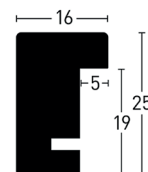

Wit

**Quadrum** is verkrijgbaar in volgende maten:

13x18 cm

15x20 cm

18x24 cm

20x20 cm

20x30 cm

21x29,7 cm (A4)

24x30 cm

28x35 cm

29,7x42 cm (A3)

30x30 cm

30x40 cm

30x45 cm

40x40 cm

40x50 cm

40x60 cm

42x59,4 cm (A2)

50x50 cm

50x60 cm

50x70 cm

59,4x84,1 cm (A1)

60x80 cm

70x100 cm

## • Nielsen Alpha

Deze lijst bestaat in de volgende maten:

10x15 cm	30x30 cm	50x60 cm	70x70 cm
13x18 cm	30x40 cm	50x65 cm	70x90 cm
15x20 cm	30x45 cm	50x70 cm	70x100 cm
18x24 cm	40x40 cm	56x71 cm	84,1x118,9 cm
20x30 cm	40x50 cm	59,4x84,1 cm (A1)	
21x29,7 cm (A4)	40x60 cm	60x60 cm	
24x30 cm	42x59,4 cm (A2)	60x80 cm	
29,7x42 cm (A3)	50x50 cm	60x90 cm	